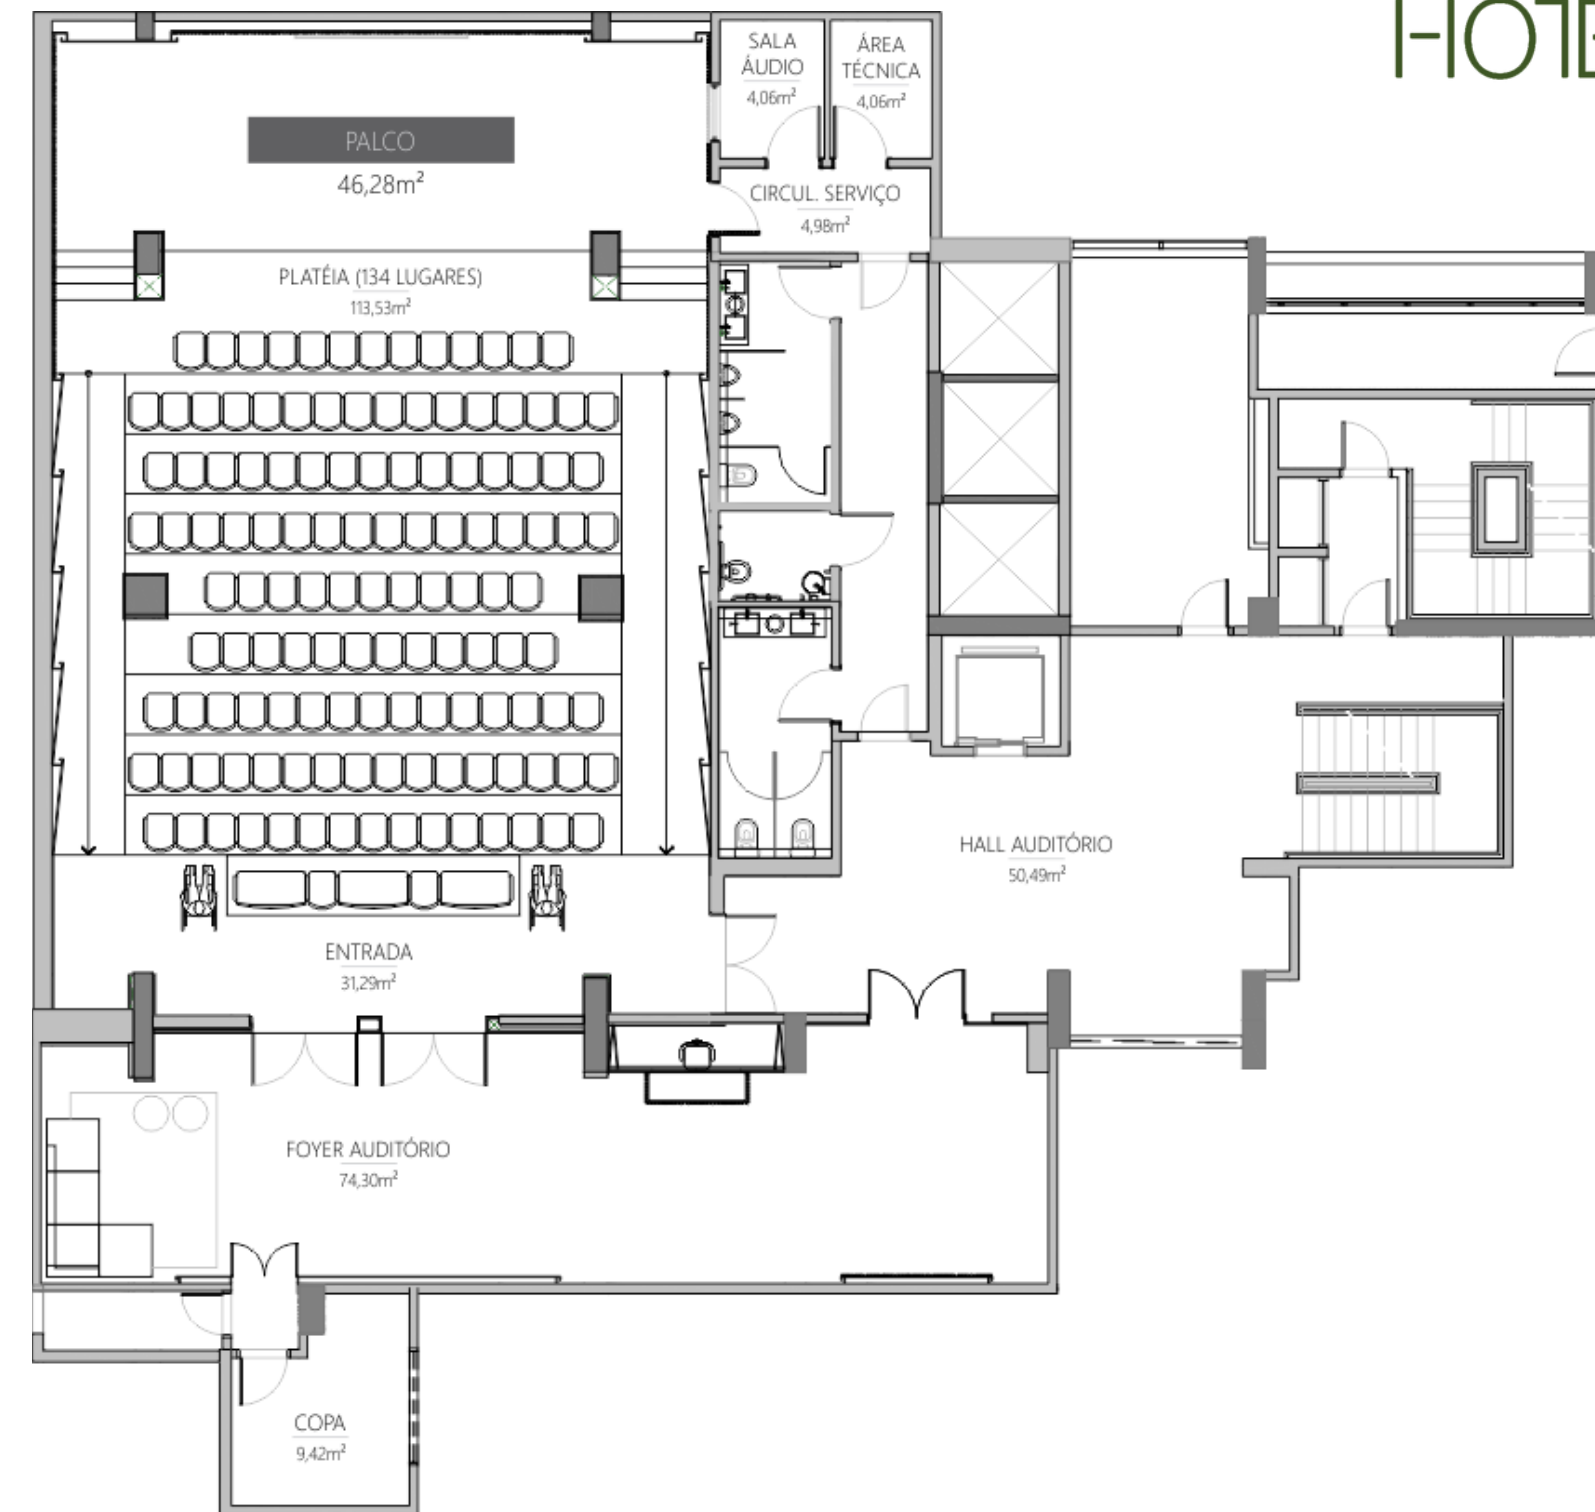

AUDITÓRIO WALTER OSLI KOERICH

ESTRUTURA DE APOIO

- Telão: 150" - motorized screen projection 150" 16:9, avi
- Video projector full hd 5000ansi eh-512, optoma
- Projetor: alta resolução (1080p)
- Microfones: handheld wireless, shure
- Passador de slides
- Sistema de automação - áudio, vídeo, iluminação e ar-condicionado
- Tabletop connection box hdmi + rca, absolute
- AVIA 8x6 digital signal processor, crestron
- Amplified speaker 205a, fz
- Core3 automation processor, crestron
- All in one 4 dimmer + 2 relay, absolute

K-PLATZ
HOTEL