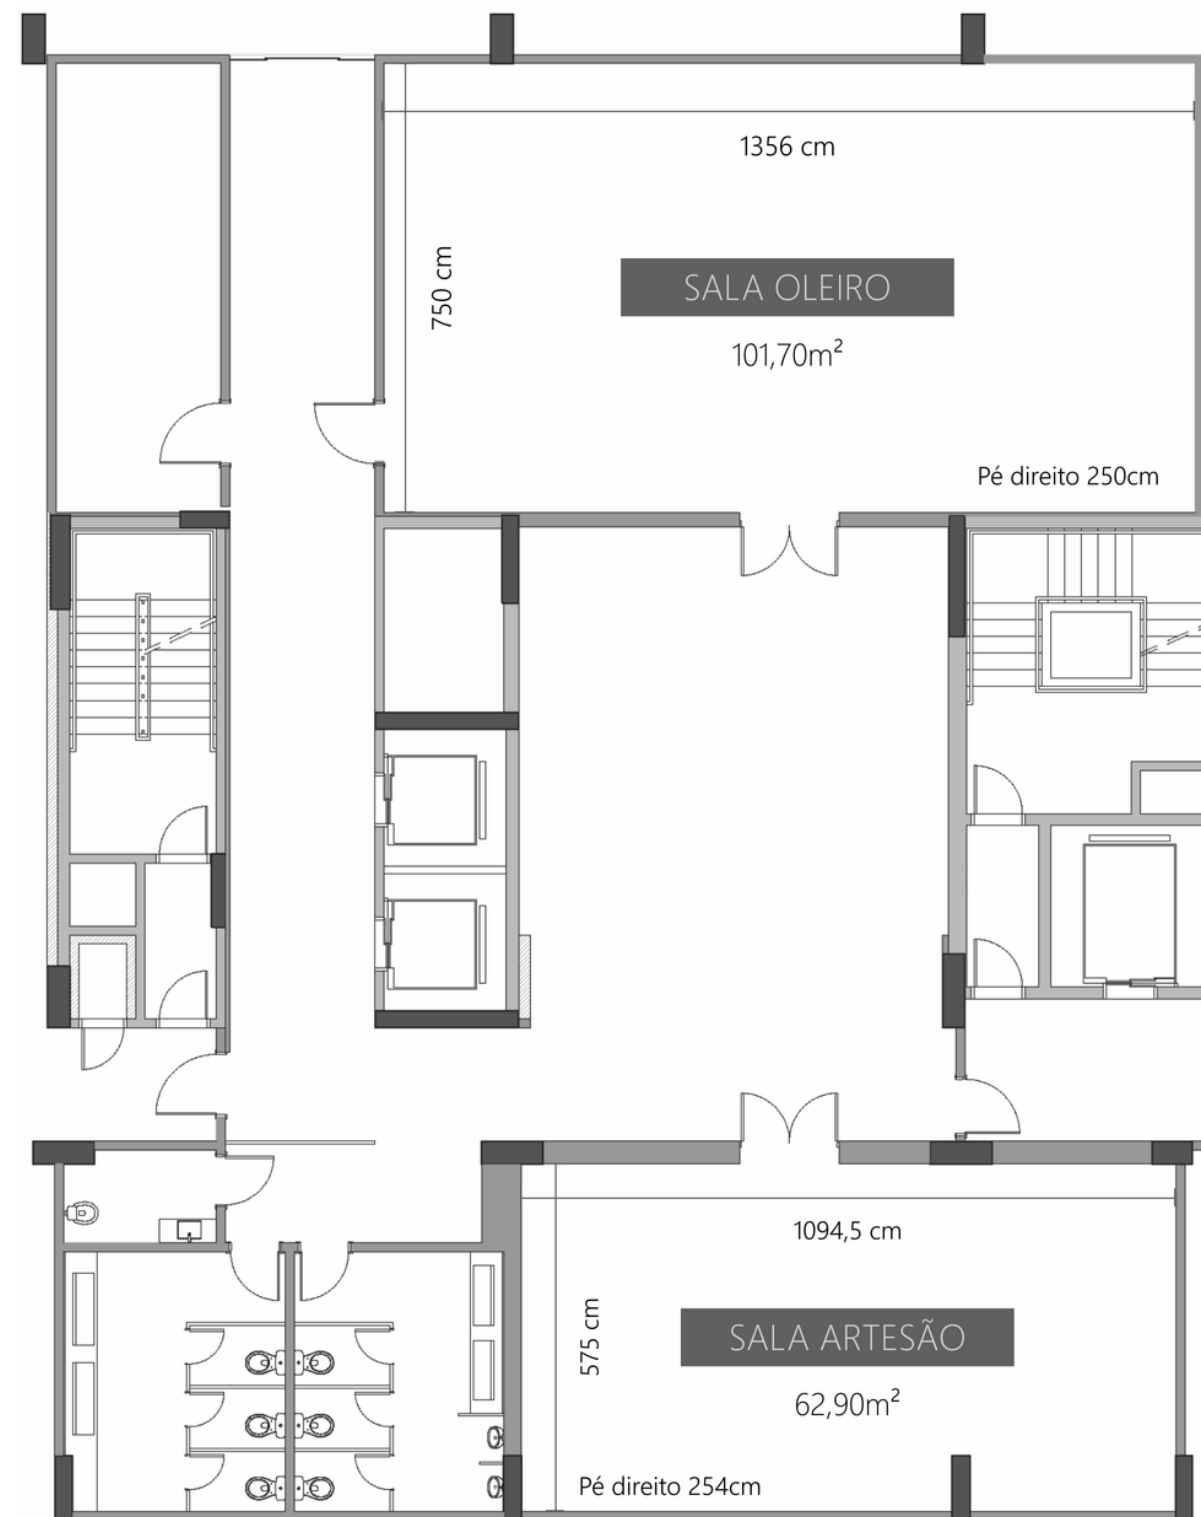

# SALA OLEIRO

Sala Oleiro oferece espaço para até 100  
pessoas em auditório, com 101,70m<sup>2</sup> de área.

# SALA ARTESÃO

A Sala Artesão comporta até 60 pessoas em auditório e 36 pessoas em formato escolar, com 62,90m<sup>2</sup> de área.

# CAPACIDADES

K-PLATZ  
HOTEL

	Área	Auditório	Escolar c/mesas	Formato "U" c/mesas	Workshop
<b>OLEIRO</b>	101,70 m <sup>2</sup>	100 pessoas	52 pessoas	32 pessoas	64 pessoas
<b>ARTESÃO</b>	62,90 m <sup>2</sup>	60 pessoas	36 pessoas	26 pessoas	36 pessoas