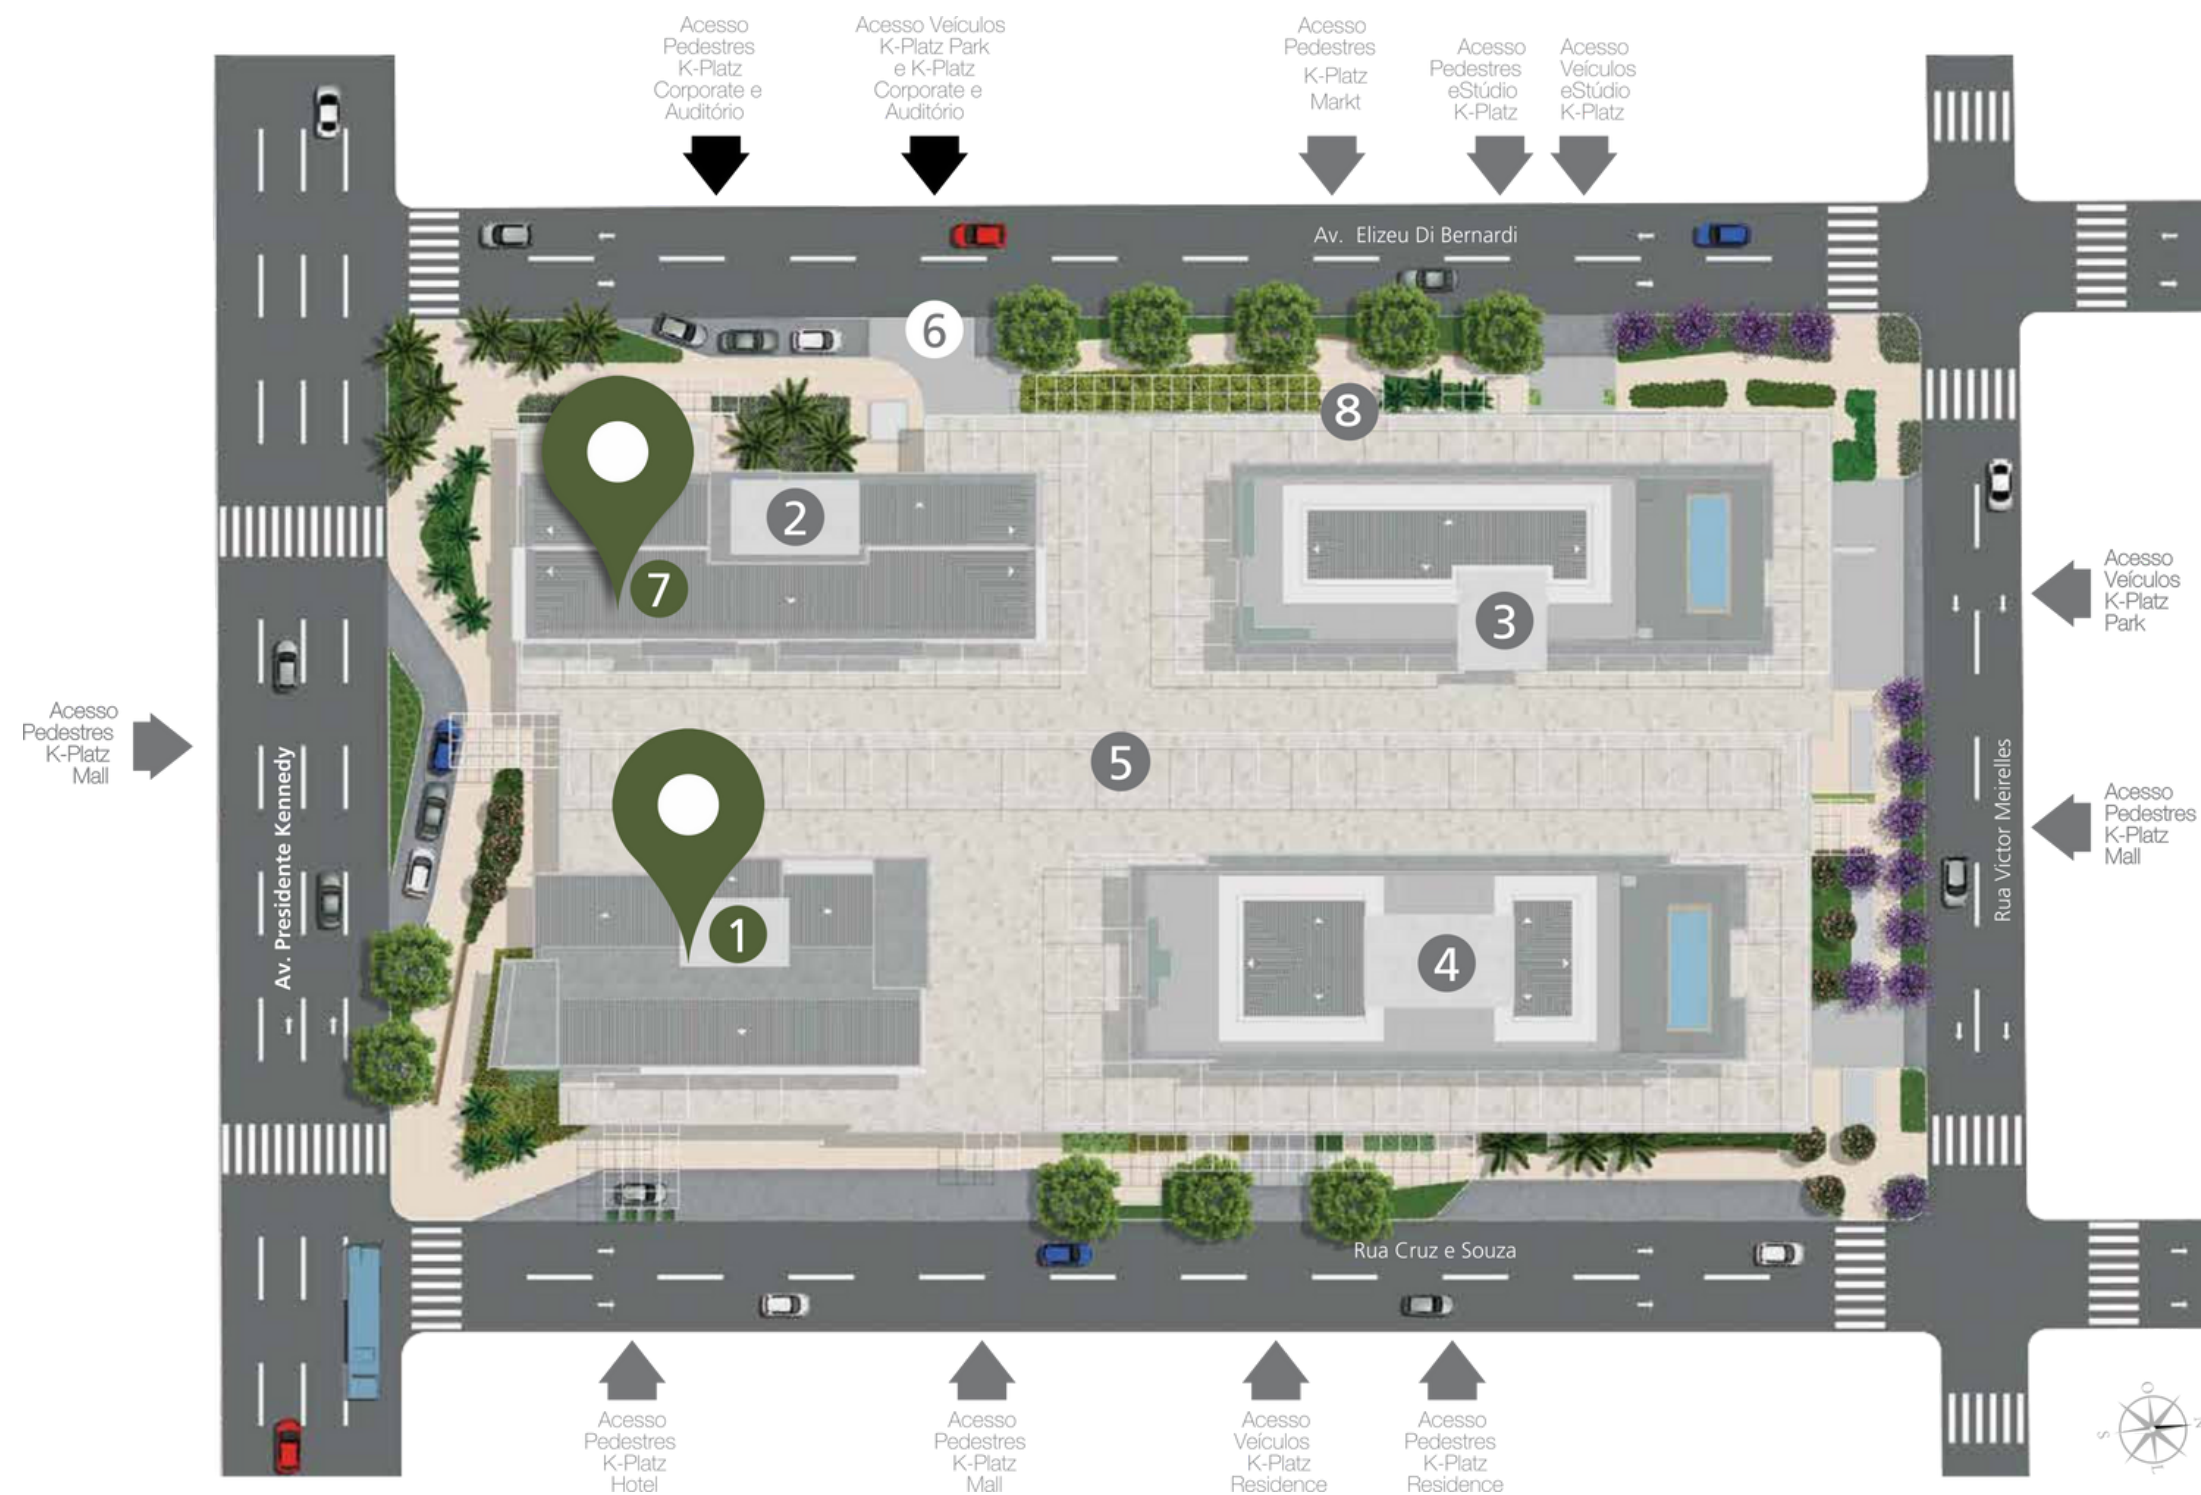

# SOBRE NOSSA LOCALIZAÇÃO

Av. Cruz e Souza, 25, Campinas  
São José - SC, CEP: 88101-040

**1 - K-Platz Hotel**

2 - K-Platz Corporate

3 - eStúdio K-Platz

4 - K-Platz Residence

5 - K-Platz Mall

6 - K-Platz Park

São 405 m<sup>2</sup> de área total e 133 lugares, com sala multimídia, área técnica, palco amplo, banheiros, foyer, copa, acesso ao Mall e estacionamento rotativo. O tratamento acústico é setorizado e proporciona muito conforto aos espectadores.