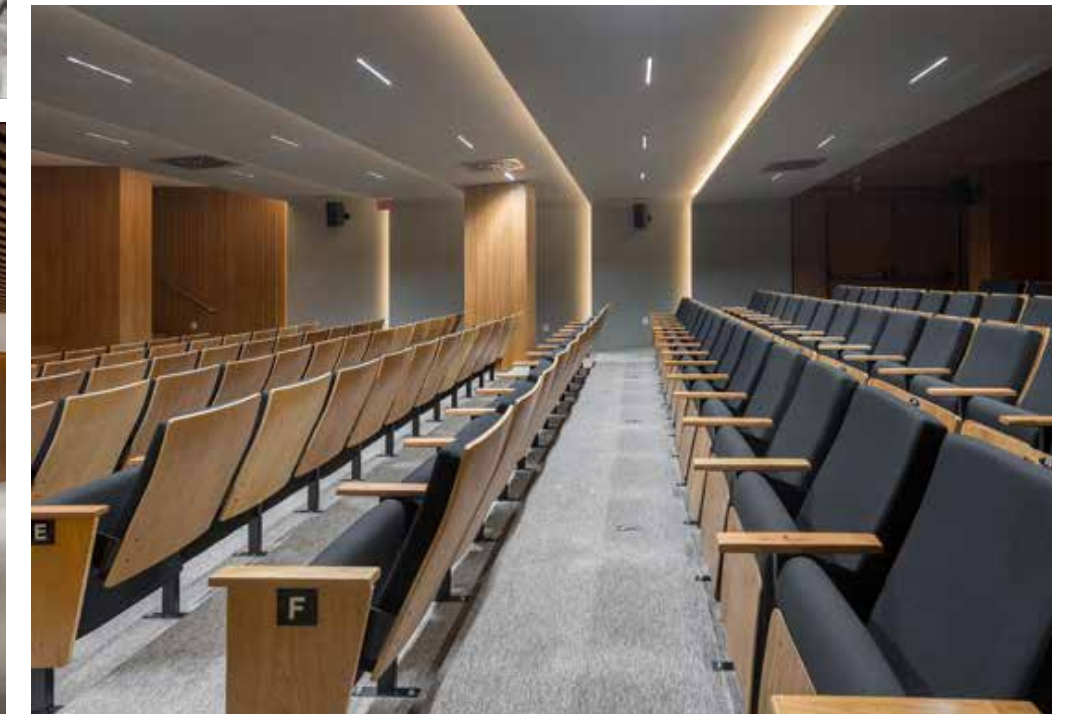

AUDITÓRIO WALTER OSLI KOERICH

Localizado no K-Platz Center, junto ao K-Platz Hotel, Possui infraestrutura mais moderna de eventos em São José. Com tecnologia completas para atender vários tipos de eventos: apresentações, palestras e workshops, assim como shows, teatro ou dança.

São 405 m² de área total e 133 lugares, com sala multimídia, área técnica, palco amplo, banheiros, foyer, copa, acesso ao Mall e estacionamento rotativo. O tratamento acústico é setorizado e proporciona muito conforto aos espectadores.

K-PLATZ
HOTEL