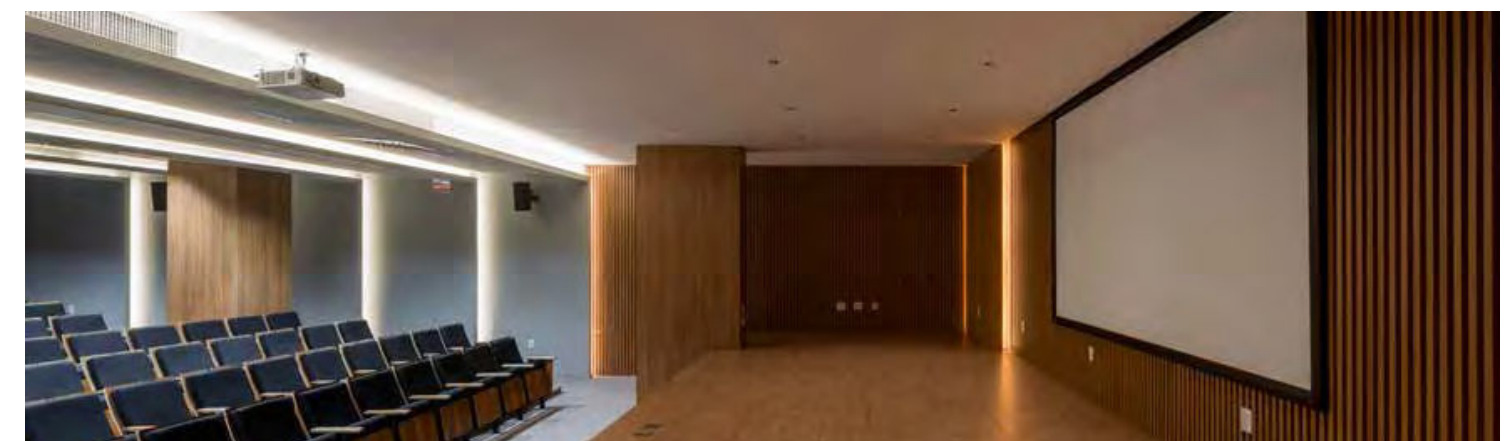

AUDITÓRIO WALTER OSLI KOERICH

Localizado no K-Platz Center, junto ao K-Platz Hotel, Possui infraestrutura mais moderna de eventos em São José. Com tecnologia completas para atender vários tipos de eventos: apresentações, palestras e workshops, assim como shows, teatro ou dança.

São 405 m² de área total e 133 lugares, com sala multimídia, área técnica, palco amplo, banheiros, foyer, copa, acesso ao Mall e estacionamento rotativo. O tratamento acústico é setorizado e proporciona muito conforto aos espectadores.

K-PLATZ
HOTEL