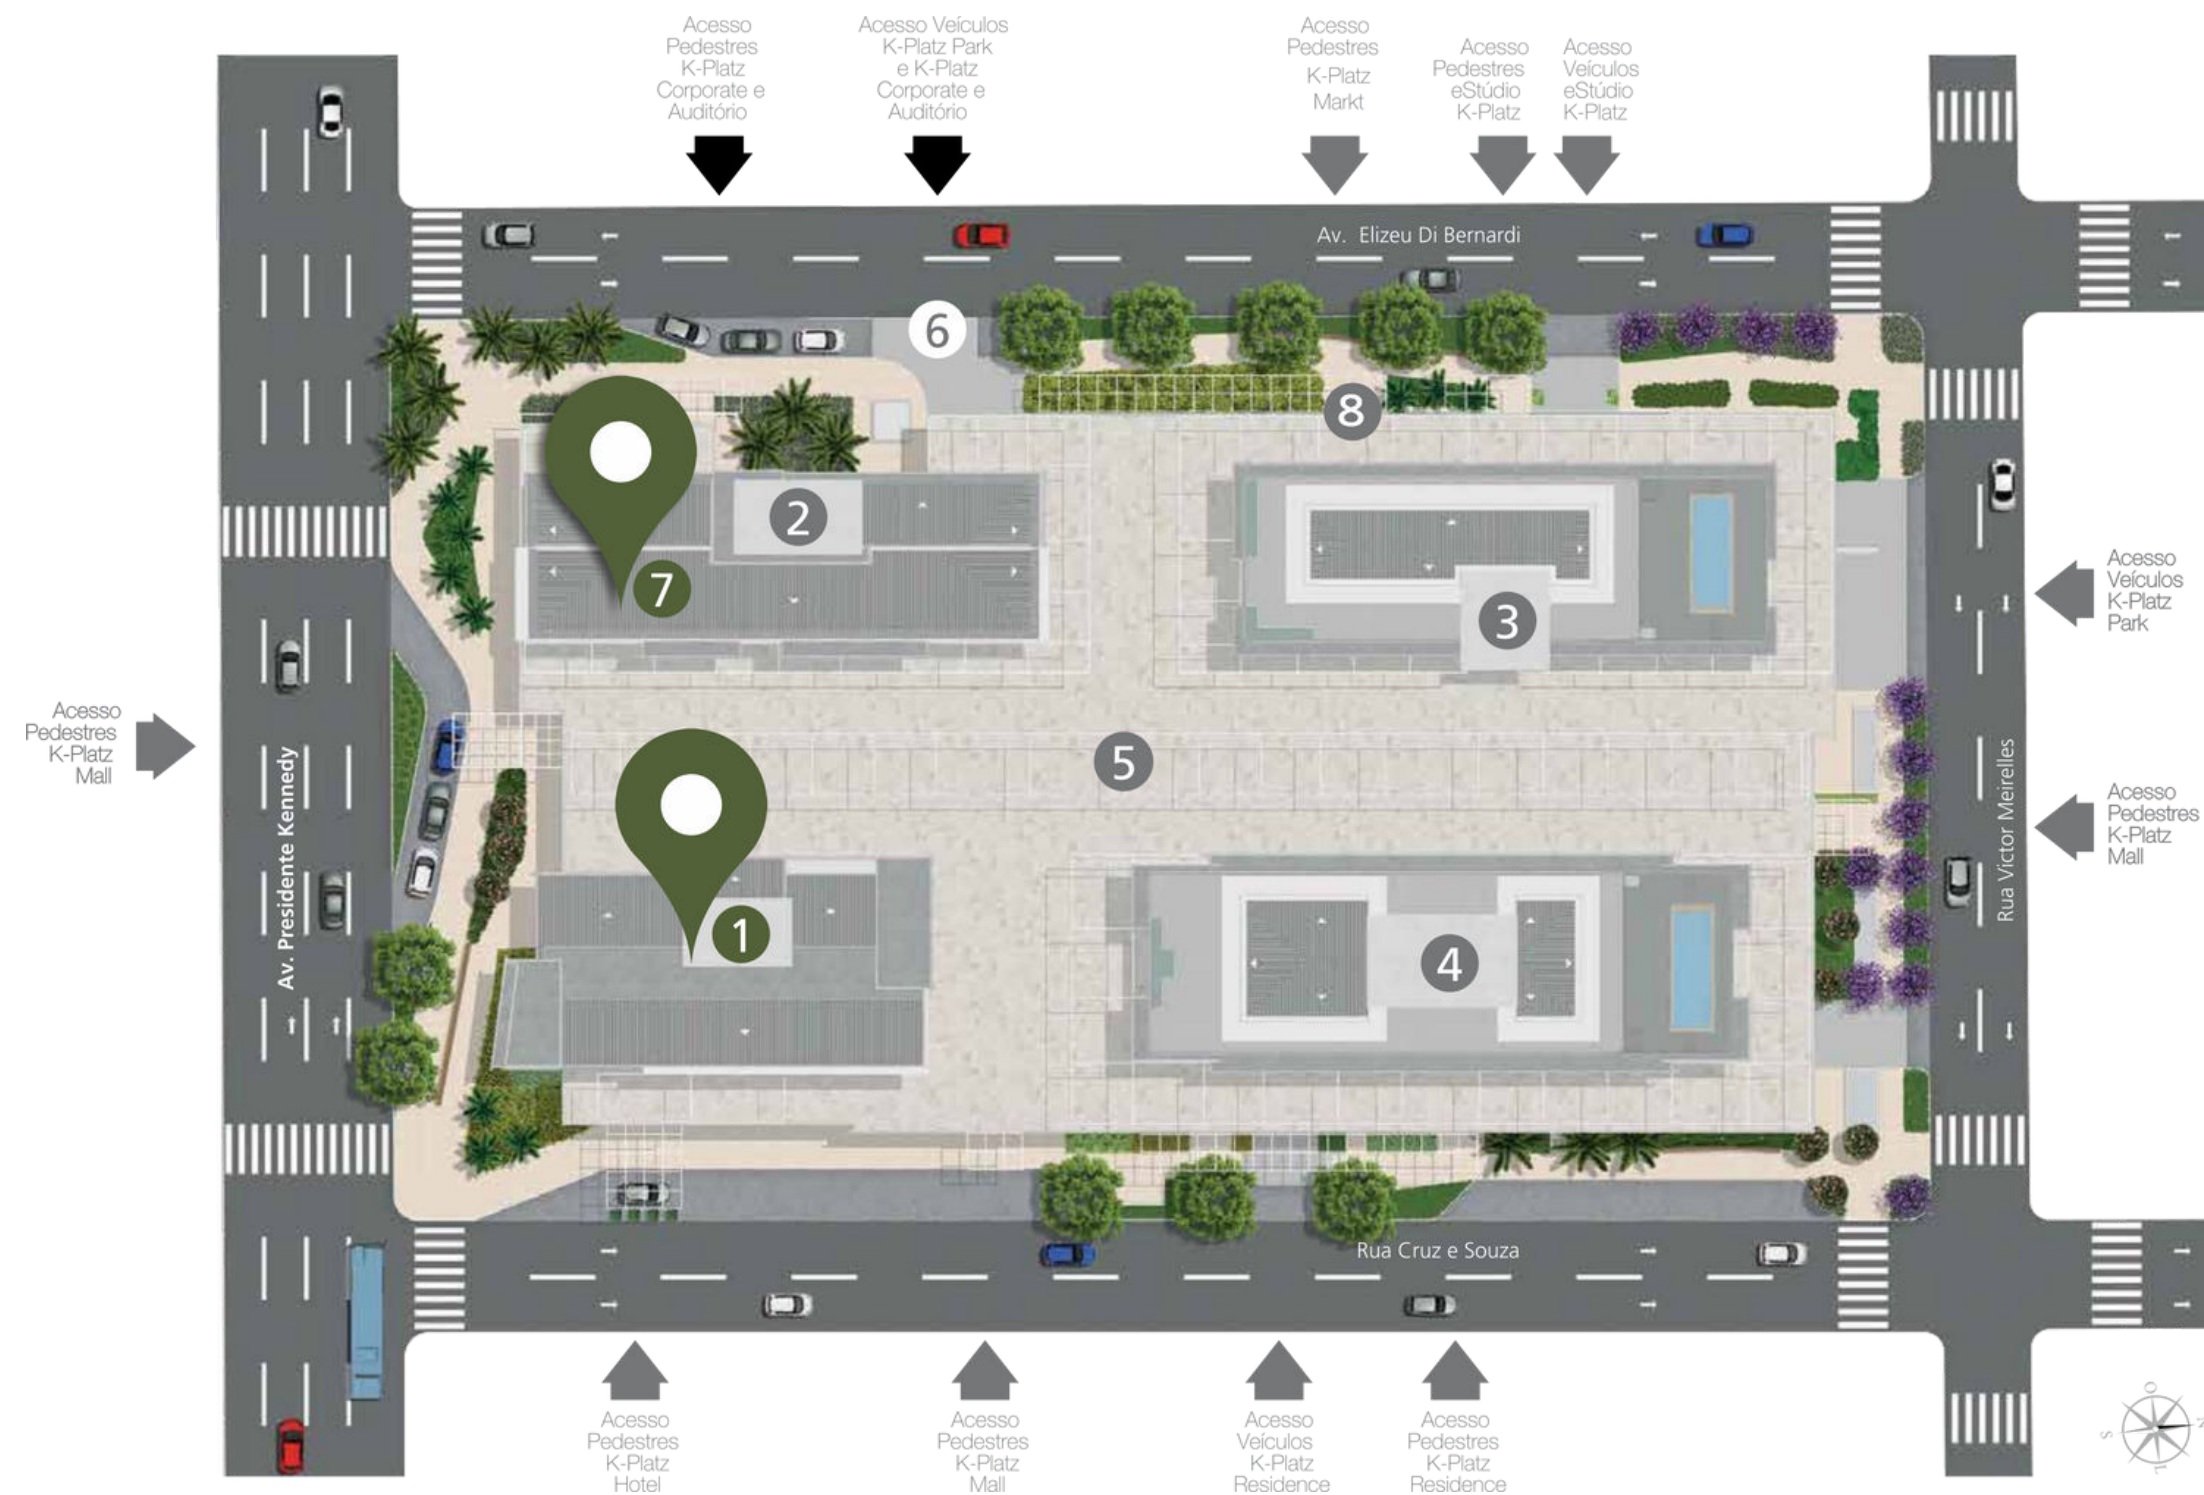

# SOBRE NOSSA LOCALIZAÇÃO

Av. Cruz e Souza, 25, Campinas  
São José - SC, CEP: 88101-040

**1 - K-Platz Hotel**  
2 - K-Platz Corporate

3 - eStúdio K-Platz  
4 - K-Platz Residence

5 - K-Platz Mall  
6 - K-Platz Park