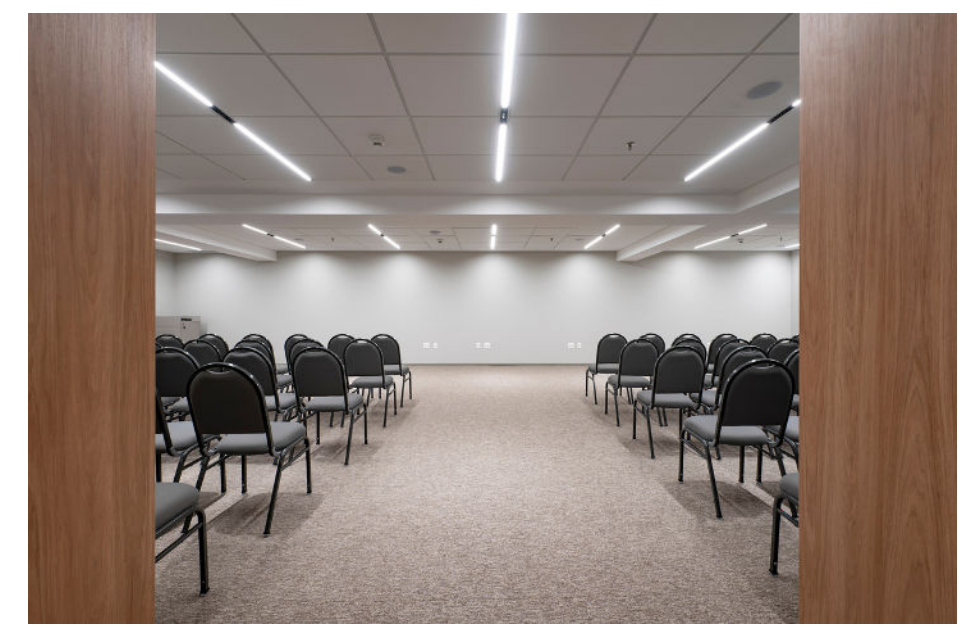

SALA OLEIRO

Sala Oleiro oferece espaço para até 100 pessoas em auditório, com 101,70m² de área.