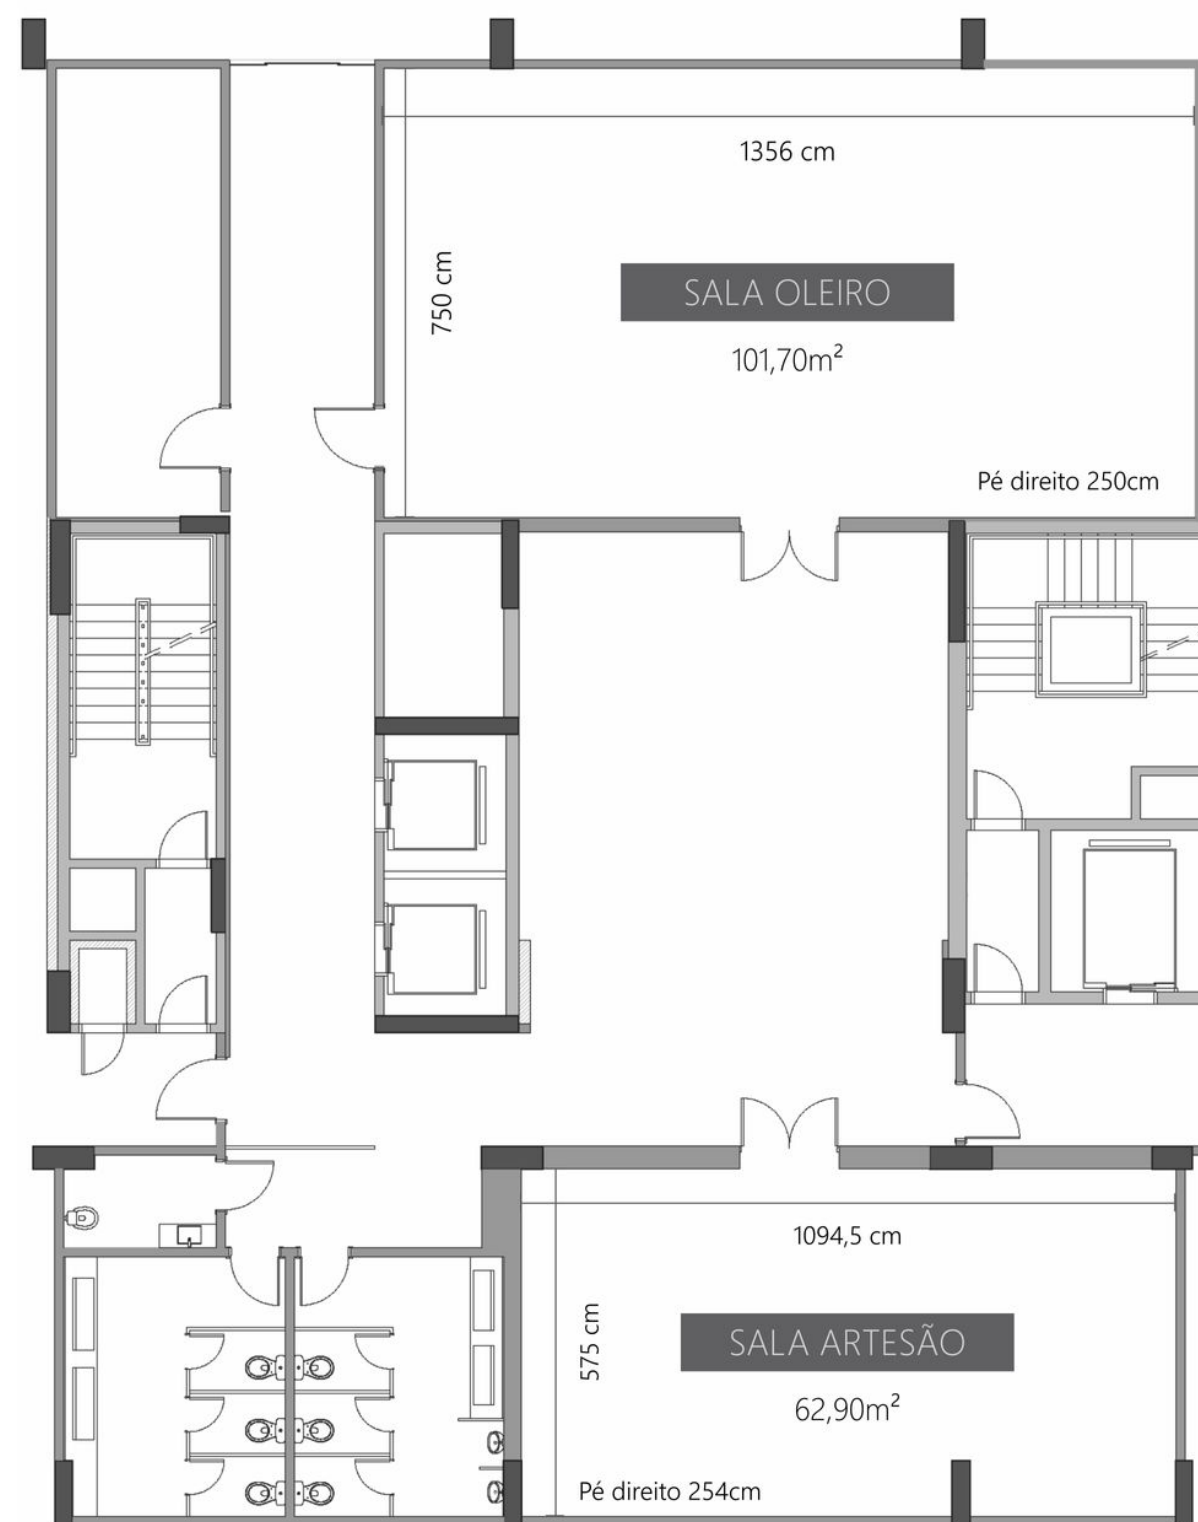

Área	Auditório	Escolar c/mesas	Formato "U" c/mesas	Workshop
OLEIRO	101,70 m²	100 pessoas	52 pessoas	32 pessoas	64 pessoas
ARTESÃO	62,90 m²	60 pessoas	36 pessoas	26 pessoas	36 pessoas

K-PLATZ
HOTEL

*Pavimento
de Eventos G2
K-Platz Hotel*