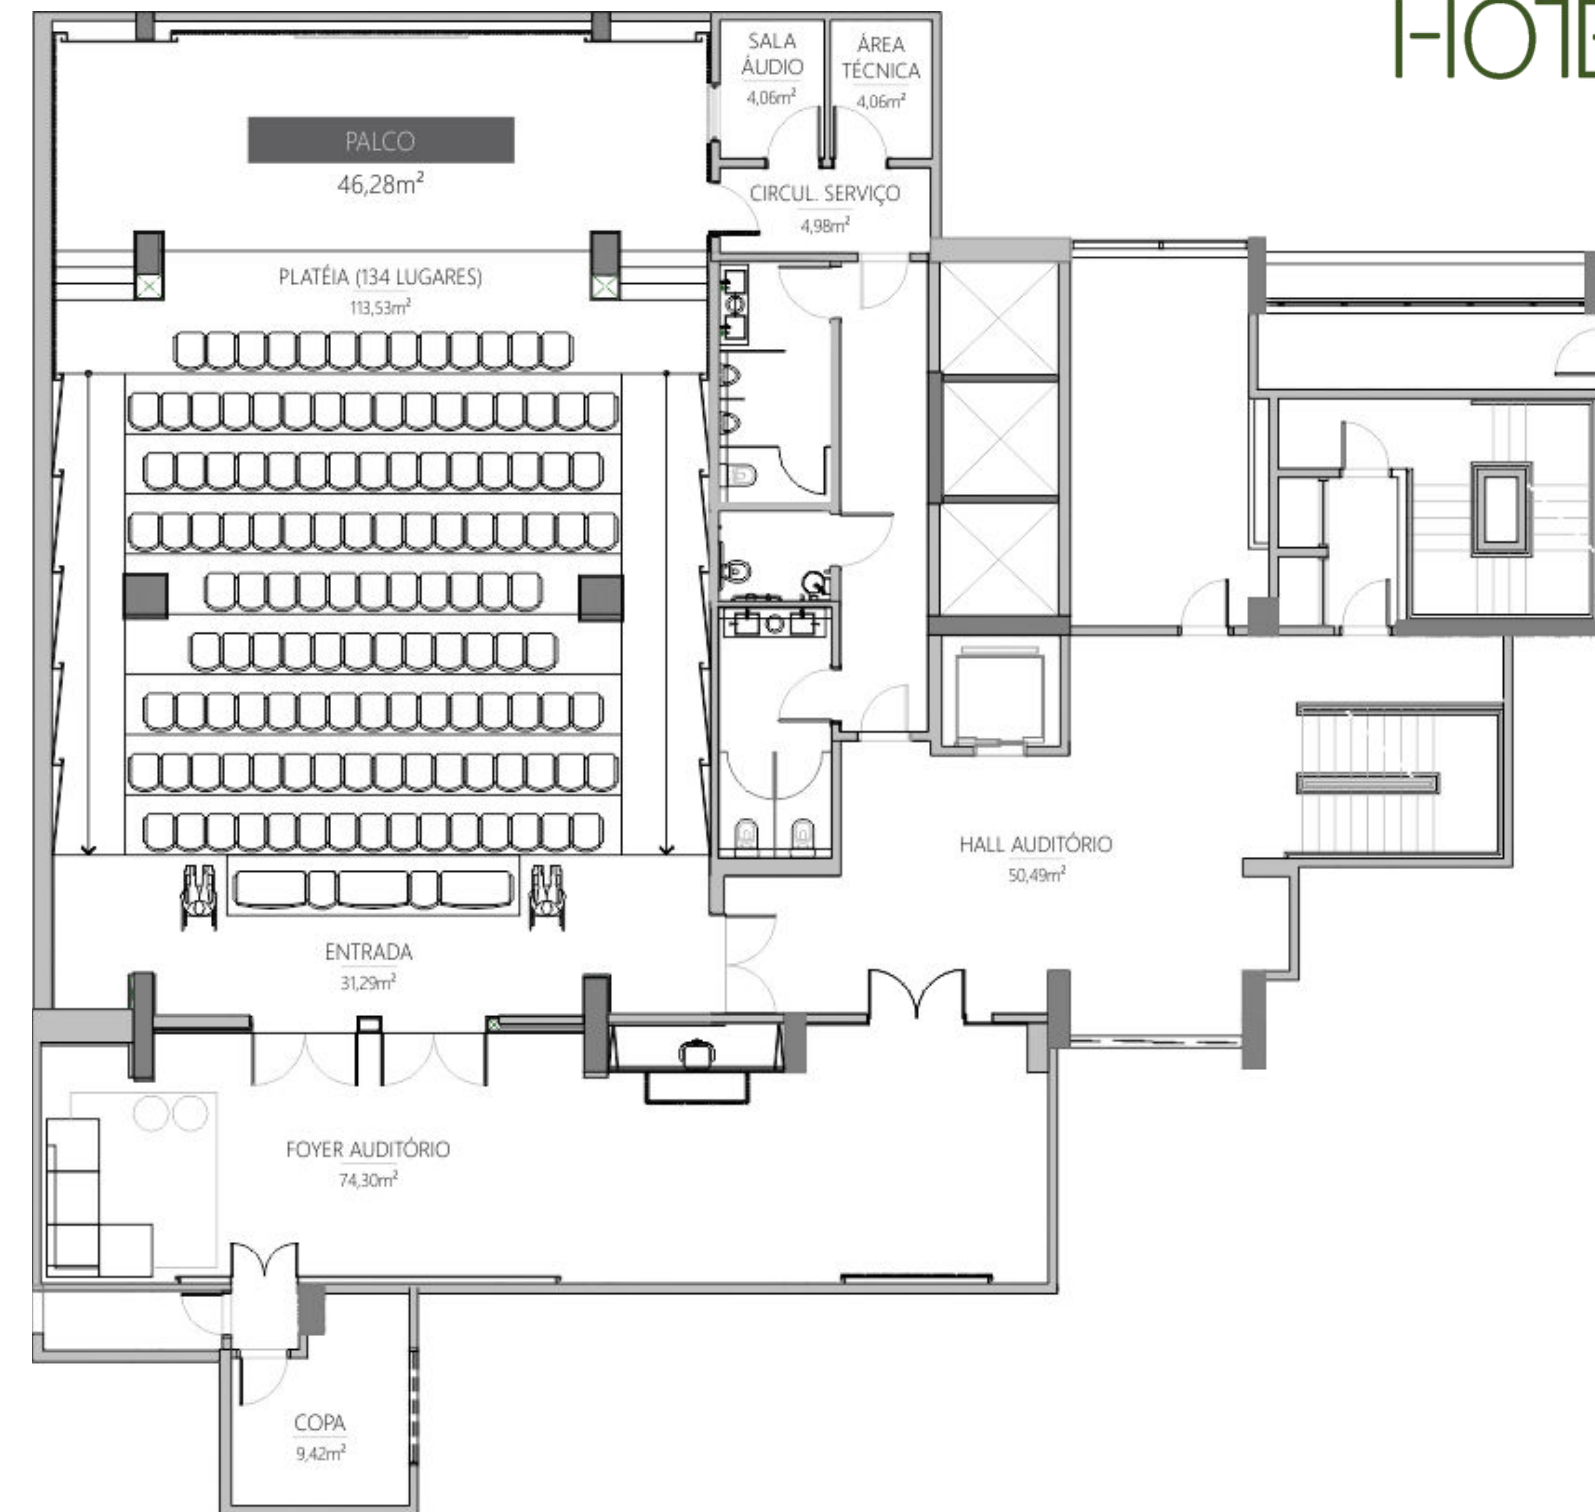

AUDITÓRIO WALTER OSLI KOERICH

ESTRUTURA DE APOIO

- Telão: 150" - motorized screen projection 150" 16:9, avi
- Video projector full hd 5000ansi eh-512, optoma
- Projetor: alta resolução (1080p)
- Notebook
- Microfones: handheld wireless, shure
- Passador de slides
- Sistema de automação - áudio, vídeo, iluminação e ar-condicionado
- Tabletop connection box hdmi + rca, absolute
- AVIA 8x6 digital signal processor, crestron
- Amplified speaker 205a, fz
- Core3 automation processor, crestron
- All in one 4 dimmer + 2 relay, absolute

K-PLATZ
HOTEL