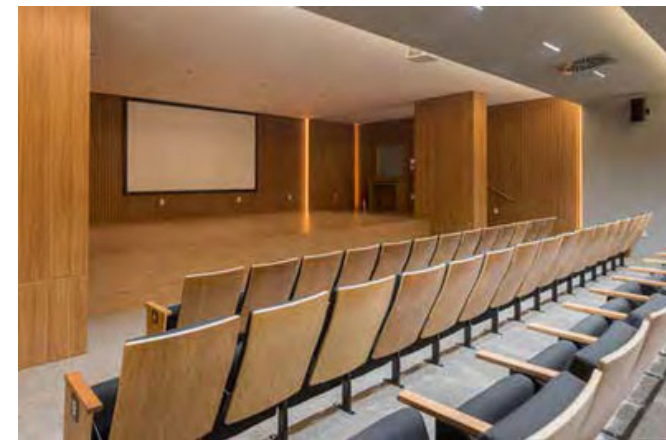

AUDITÓRIO WALTER OSLI KOERICH

Localizado no K-Platz Center, junto ao K-Platz Hotel, Possui infraestrutura mais moderna de eventos em São José. Com tecnologia completas para atender vários tipos de eventos: apresentações, palestras e workshops, assim como shows, teatro ou dança.

São 405 m² de área total e 133 lugares, com sala multimídia, área técnica, palco amplo, banheiros, foyer, copa, acesso ao Mall e estacionamento rotativo. O tratamento acústico é setorizado e proporciona muito conforto aos espectadores.

K-PLATZ
HOTEL