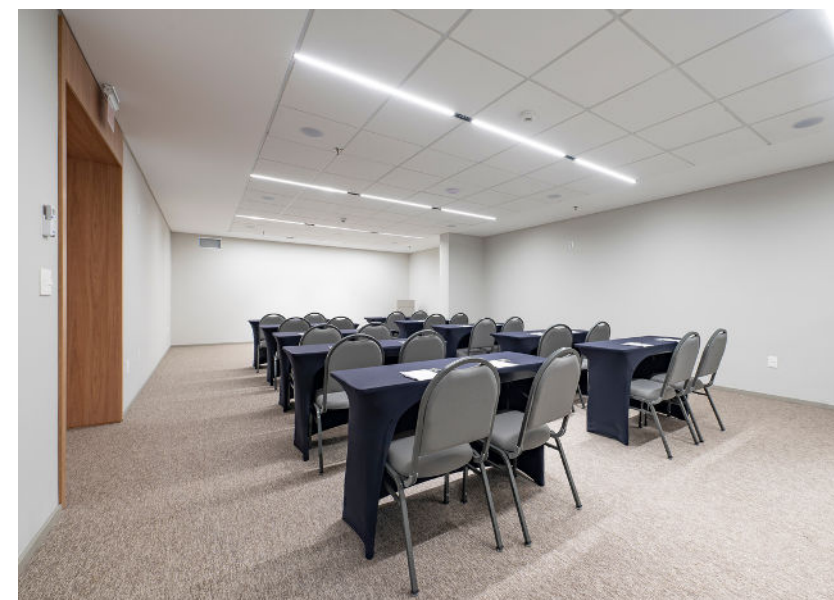

SALA ARTESÃO

A Sala Artesão comporta até 60 pessoas em auditório e 36 pessoas em formato escolar, com 62,90m² de área.